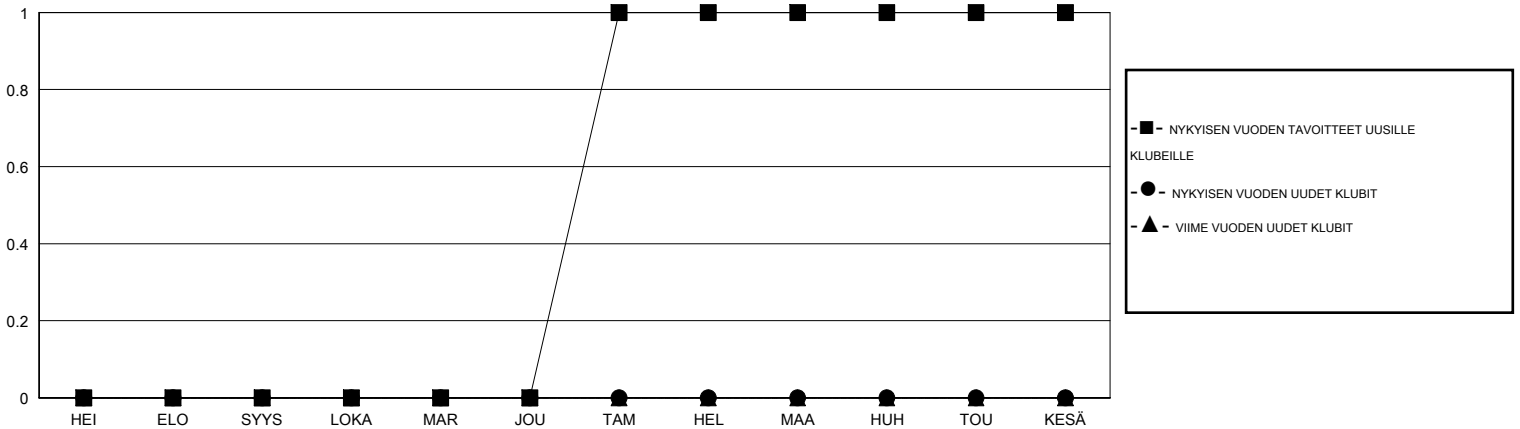

MONTHLY MEMBERSHIP PROGRESS REPORT

District 107 E

Results as of: 3/31/2017

GMT: Kenneth Persson

SIJAINI FINLAND

GMT VAALIPIIRI

Klubit				jäsenä			
TULOKSET 2016-2017				TULOKSET 2016-2017			
NELJÄNNES	UUDEN KLUBIN TAVOITE	UUDET KLUBIT	LOPETETUT KLUBIT	NELJÄNNES	UUSIEN JÄSENTEN NETTOTAVOITE (ei uudelleen otetut tai siirrot)	UUSIEN JÄSENTEN TODELLINEN MÄÄRÄ (ei uudelleen otetut tai siirrot)	POISTETUT JÄSENET (mukaan lukien siirrot)
HEI/ELO/SYYS	0	0	0	HEI/ELO/SYYS	-8	21	45
LOKA/MAR/JOU	0	0	0	LOKA/MAR/JOU	8	25	28
TAM/HEL/MAA	1	0	0	TAM/HEL/MAA	35	25	43
HUH/TOU/KESÄ	0	0	0	HUH/TOU/KESÄ	-10	0	0

TAVOITTEET JA UUDET KLUBIT, KUMULATIIVINEN

TAVOITTEET JA JÄSENET, KUMULATIIVINEN

LAKKAUTETUT KLUBIT: 0

38 CLUBS OF 87 LISÄNNYT YHDEN TAI USEAMMAN UUTTA JÄSENTÄ

SUKUPUOLIJAKAUMA

MIES 1,588 (78.42%)
 NAINEN 437 (21.58%)