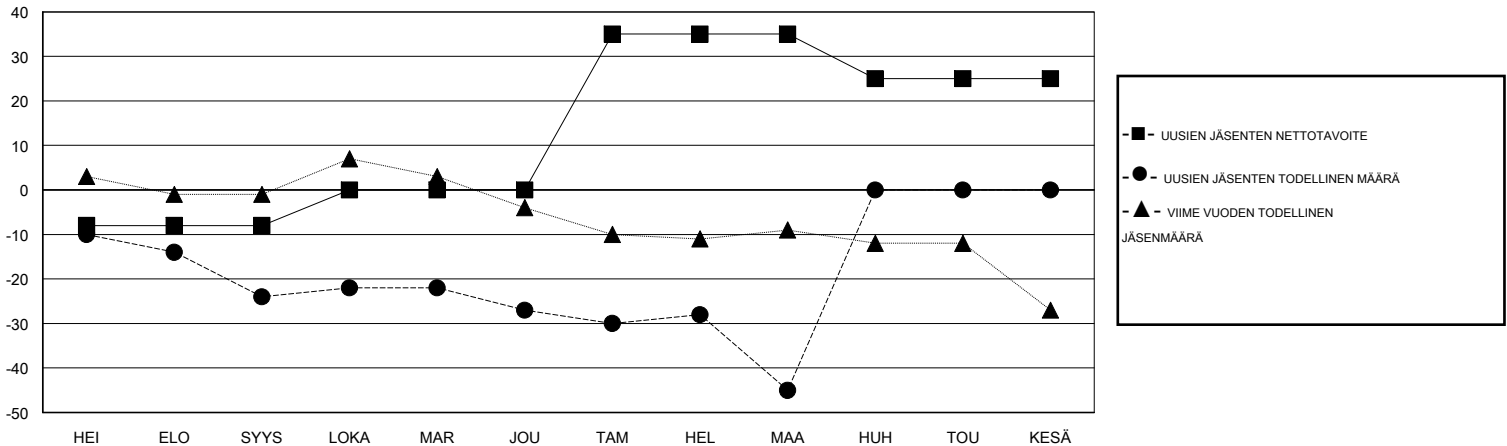

MONTHLY MEMBERSHIP PROGRESS REPORT

District 107 E

Results as of: 3/31/2017

GMT: Kenneth Persson

SIJAINI FINLAND

GMT VAALIPIIRI

Klubit				jäsenä			
TULOKSET 2016-2017				TULOKSET 2016-2017			
NELJÄNNES	UUDEN KLUBIN TAVOITE	UUDET KLUBIT	LOPETETUT KLUBIT	NELJÄNNES	UUSIEN JÄSENTEN NETTOTAVOITE (ei uudelleen otetut tai siirrot)	UUSIEN JÄSENTEN TODELLINEN MÄÄRÄ (ei uudelleen otetut tai siirrot)	POISTETUT JÄSENET (mukaan lukien siirrot)
HEI/ELO/SYYS	0	0	0	HEI/ELO/SYYS	-8	21	45
LOKA/MAR/JOU	0	0	0	LOKA/MAR/JOU	8	25	28
TAM/HEL/MAA	1	0	0	TAM/HEL/MAA	35	25	43
HUH/TOU/KESÄ	0	0	0	HUH/TOU/KESÄ	-10	0	0

TAVOITTEET JA UUDET KLUBIT, KUMULATIIVINEN

TAVOITTEET JA JÄSENET, KUMULATIIVINEN

LAKKAUTETUT KLUBIT: 0

38 CLUBS OF 87 LISÄNNYT YHDEN TAI USEAMMAN UUTTA JÄSENTÄ

SUKUPUOLIJAKAUMA

MIES 1,588 (78.42%)
 NAINEN 437 (21.58%)